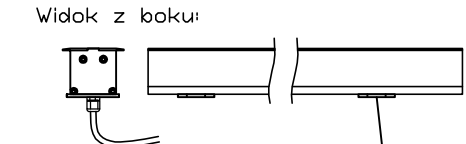

KWADLUX QGN - Oprawa do montażu w podłożu lub ścianie

 INŻYNIERIA OŚWIETLENIA WWW. lxn.pl tel. +48 71 3151650, luxon@luxon.com.pl	Numer rysunku: KWADLUX QGN
	<small>Niniejszy dokument stanowi własność firmy Luxon Sp. z o.o. i jest chroniony prawem autorskim. Żadna jego część nie może być w żaden sposób powielana ani wykorzystywana bez zgody właściciela.</small>

	L[mm]	No LED	P[W]	fi[lm]	Banwa [K]
QGN 5.SC	480	18	3	125	3000
QGN 5.SZ	480	18	3	140	6000
QGN 5.MC	500	27	4	200	3000
QGN 5.MZ	500	27	4	250	4000
QGN 10.SC	910	36	6	250	3000
QGN 10.SZ	910	36	6	280	6000
QGN 10.MC	1000	54	8	400	3000
QGN 10.MZ	1000	54	8	500	4000
QGN 15.SC	1490	60	9	380	3000
QGN 15.SZ	1490	60	9	420	6000
QGN 15.MC	1500	81	12	600	3000
QGN 15.MZ	1500	81	12	750	4000