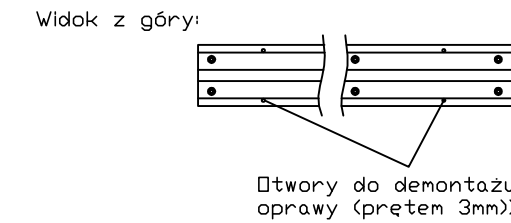

KWADLUX QGN - Oprawa do montażu w podłożu lub ścianie

 INŻYNIERIA OŚWIETLENIA WWW. lxn.pl tel. +48 71 3151650, luxon@luxon.com.pl	Numer rysunku: KWADLUX QGN
	<small>Niniejszy dokument stanowi własność firmy Luxon Sp. z o.o. i jest chroniony prawem autorskim. Żadna jego część nie może być w żaden sposób powielana ani wykorzystywana bez zgody właściciela.</small>

	L[mm]	No LED	P[W]	fi[lm]	Banwa [K]
QGN 5.SC	480	18	3	125	3000
QGN 5.SZ	480	18	3	140	6000
QGN 5.MC	500	27	4	200	3000
QGN 5.MZ	500	27	4	250	4000
QGN 10.SC	910	36	6	250	3000
QGN 10.SZ	910	36	6	280	6000
QGN 10.MC	1000	54	8	400	3000
QGN 10.MZ	1000	54	8	500	4000
QGN 15.SC	1490	60	9	380	3000
QGN 15.SZ	1490	60	9	420	6000
QGN 15.MC	1500	81	12	600	3000
QGN 15.MZ	1500	81	12	750	4000