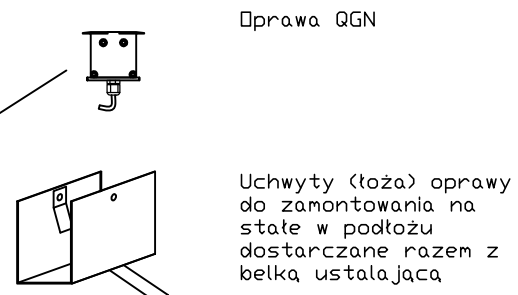

Montaż w podłożu i podłączenie: