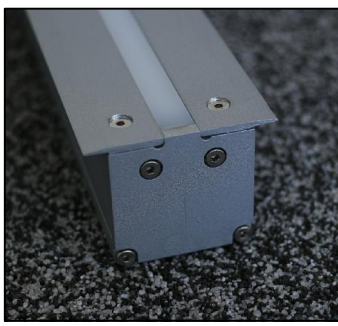

KWADLUX QGN - Oprawa do montażu w podłożu lub ścianie

 INŻYNIERIA OŚWIETLENIA WWW. lxn.pl tel. +48 71 3151650, luxon@luxon.com.pl	Numer rysunku: KWADLUX QGN
	<small>Niniejszy dokument stanowi własność firmy Luxon Sp. z o.o. i jest chroniony prawem autorskim. Żadna jego część nie może być w żaden sposób powielana ani wykorzystywana bez zgody właściciela.</small>

	L[mm]	No LED	P[W]	fi[lm]	Banwa [K]
QGN 5.SC	480	18	3	125	3000
QGN 5.SZ	480	18	3	140	6000
QGN 5.MC	500	27	4	200	3000
QGN 5.MZ	500	27	4	250	4000
QGN 10.SC	910	36	6	250	3000
QGN 10.SZ	910	36	6	280	6000
QGN 10.MC	1000	54	8	400	3000
QGN 10.MZ	1000	54	8	500	4000
QGN 15.SC	1490	60	9	380	3000
QGN 15.SZ	1490	60	9	420	6000
QGN 15.MC	1500	81	12	600	3000
QGN 15.MZ	1500	81	12	750	4000

Montaż w podłożu i podłączenie:

1. montaż uchwytów wraz z belką ustalającą (falszywa oprawa) w podłożu, zagęszczenie

3. Podłączenie oprawy

4. Montaż oprawy